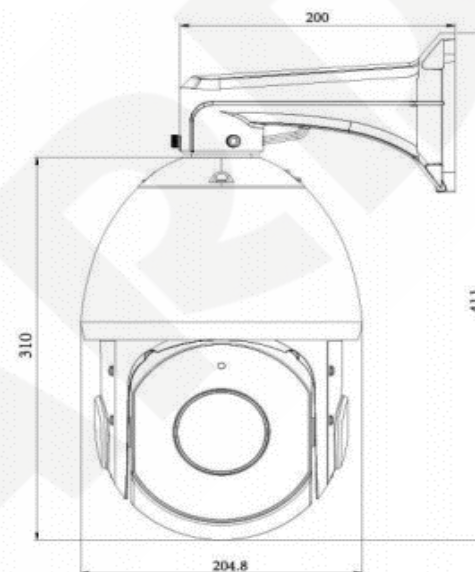

Потребляемая мощность	HighPoe: До 25.5 Вт , 24В (АС) : до 35 Вт
Диапазон температур	От -40 до +60°C
Размеры (дхв)	Ø204.8x310 мм
Вес	4 кг (нетто)

2. Комплект поставки.

2.1 Скоростная поворотная купольная IP-камера	1 шт.
2.2 Упаковочная тара	1 шт.
2.3 Набор для монтажа + Кронштейн	1 шт.
2.4 Сальник для кабеля	1 шт.

3. Назначение.

IP-камера SV3215-R30P2 предназначена для записи с разрешением до 5Мп в форматах H.265, H.264 и MJPEG.

4. Устройство и принцип работы.

5 Мп скоростная купольная IP-видеокамера SV3215-R30P2 уличного исполнения с ИК-подсветкой предназначена для организации профессионального видеонаблюдения в суровых климатических условиях. Мощная оптика реализует 30-кратное оптическое увеличение, высокая скорость процессора обеспечивает быстрый переход между сценами. SV3215-R30P2 поддерживает эффективный формат обработки видеосигнала H.265.

5. Установка.

ВНИМАНИЕ! В случае установки видеокамеры на токопроводящую поверхность, во избежание попадания постороннего напряжения на корпус видеокамеры, эта поверхность должна быть заземлена!

6. Габаритный чертёж

7. Сертификация

Сертификат соответствия № ЕАЭС RU С-RU.АН03.В.00245/19
Срок действия с 26.08.2019 по 28.08.2024 г.

8. Утилизация

Изделие утилизировать как бытовую технику согласно правилам установленными органами самоуправления региона утилизации.

9. Гарантийные обязательства

Гарантийные обязательства представлены на сайте по ссылке:
<http://www.beward.ru/contact/service/>