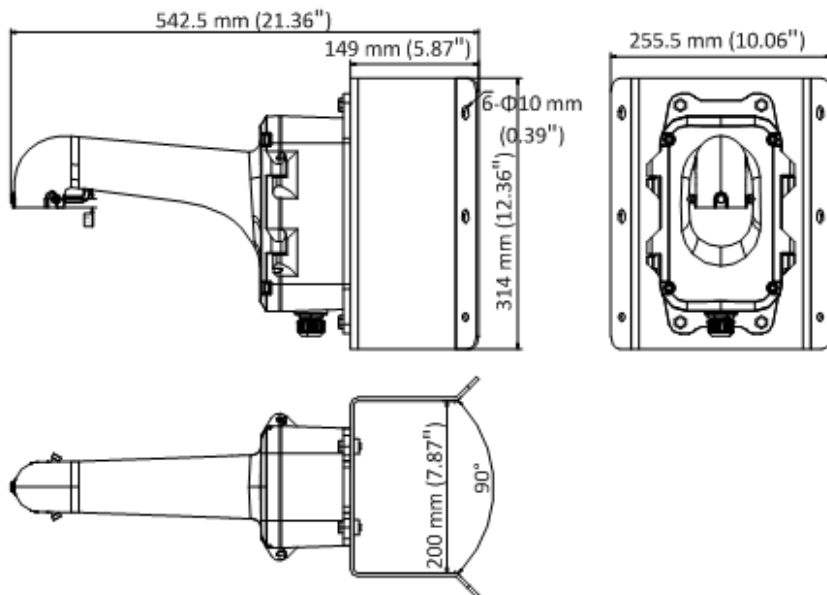

Размеры

*Изображения и спецификации могут быть изменены без дополнительного уведомления.

*За подробной информацией обращайтесь к вашему персональному менеджеру