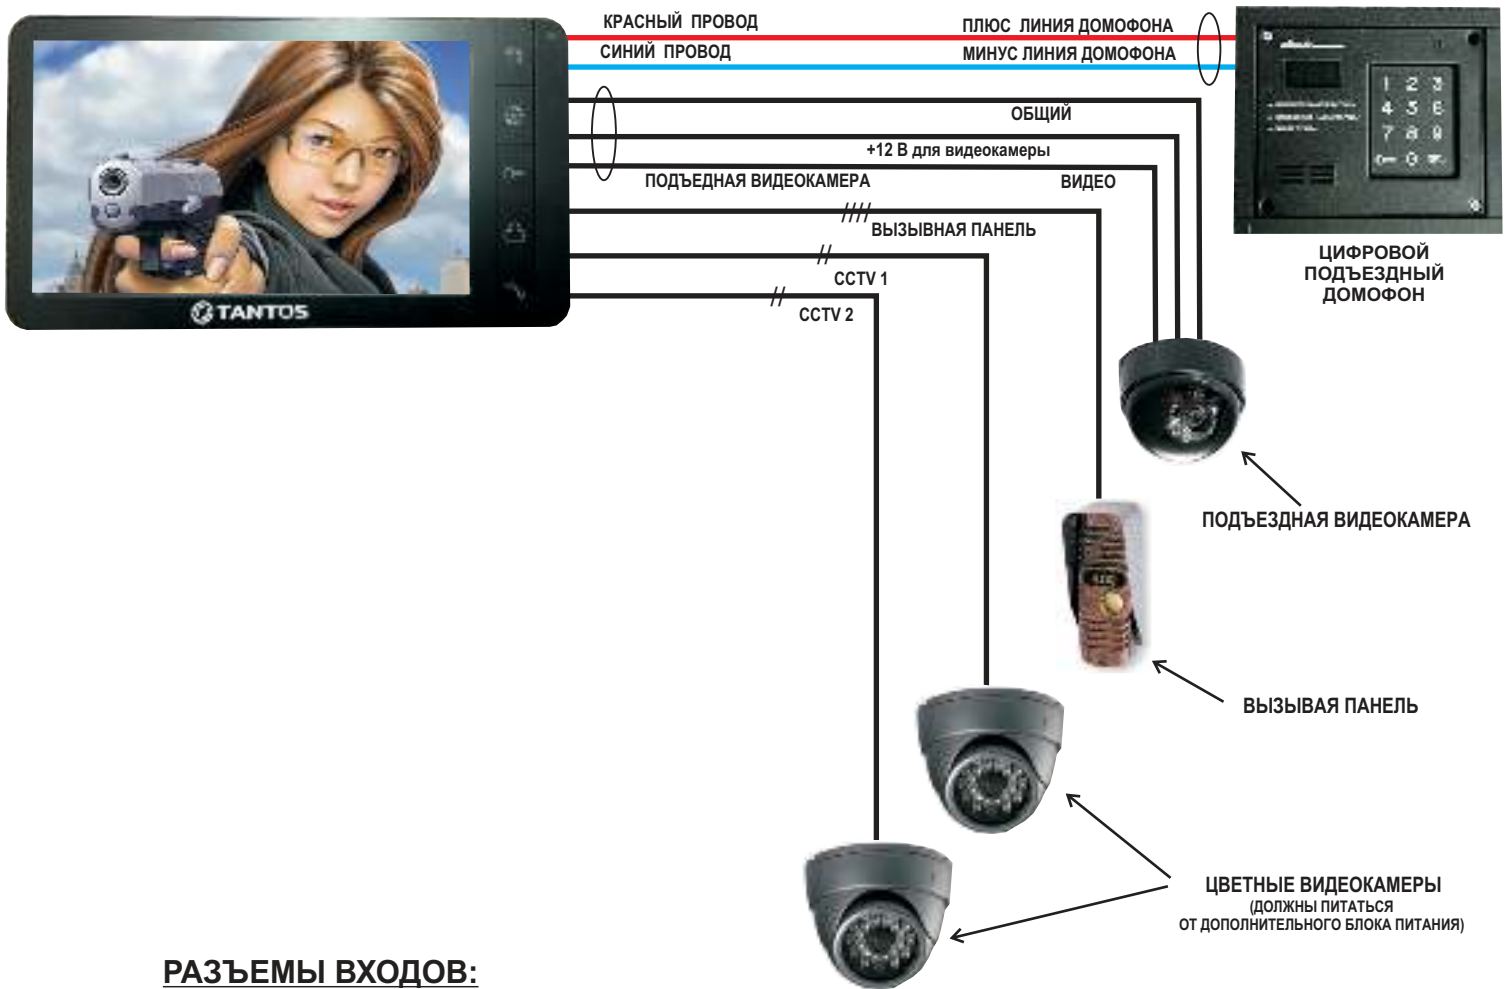

ЦВЕТНОЙ МОНИТОР ВИДЕОДОМОФОНА TANTOS PRIME MIRROR XL (ЦИФРОВОЙ)

Цветной монитор видеодомофона TANTOS AMELIE XL имеет 4 видеовхода и предназначен для полноценной работы с цифровым аудиодомофоном типа RAIKMANN, MARSHALL, LASKOMEX и т.п.

СХЕМА СОЕДИНЕНИЙ

РАЗЪЕМЫ ВХОДОВ:

Для записи № квартиры необходимо:

-Включить питание в/домофона, дождаться прохождения теста, затем успеть в течении 5 сек. включить ПАНЕЛЬ 1

нажав кнопку ПРОСМОТР 

затем нажать кнопку ОТВЕТ 

Этими действиями включится режим записи № квартиры. Затем 3 раза набрать номер квартиры, дожидаясь прохождения хотя бы одного звонка, затем его сбрасывая).

Номер квартиры будет запомнен видеодомофоном.