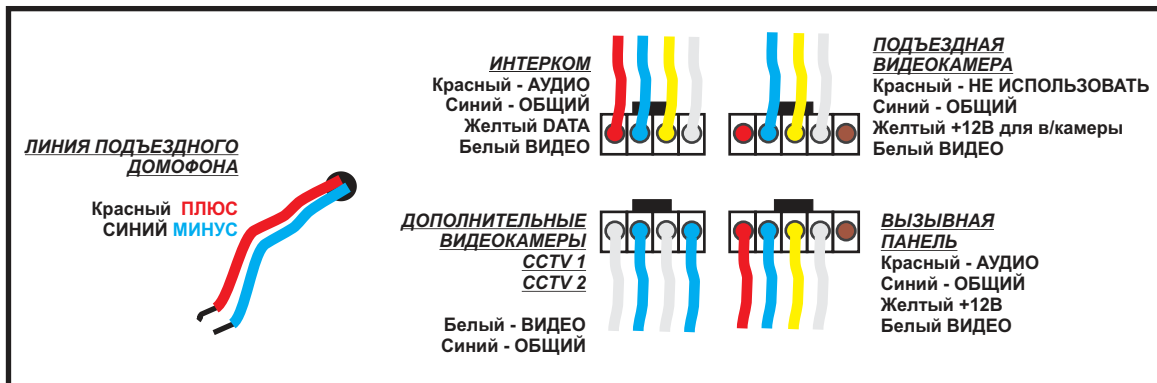

ЦВЕТНОЙ МОНИТОР ВИДЕОДОМОФОНА TANTOS PRIME MIRROR XL (ЦИФРОВОЙ)

Цветной монитор видеодомофона TANTOS AMELIE XL имеет 4 видеовхода и предназначен для полноценной работы с цифровым аудиодомофоном типа RAIKMANN, MARSHALL, LASKOMEX и т.п.

СХЕМА СОЕДИНЕНИЙ

РАЗЪЕМЫ ВХОДОВ:

Для записи № квартиры необходимо:

-Включить питание в/домофона, дождаться прохождения теста, затем успеть в течении 5 сек. включить ПАНЕЛЬ 1

нажав кнопку ПРОСМОТР 

затем нажать кнопку ОТВЕТ 

Этими действиями включится режим записи № квартиры. Затем 3 раза набрать номер квартиры, дожидаясь прохождения хотя бы одного звонка, затем его сбрасывая).

Номер квартиры будет запомнен видеодомофоном.