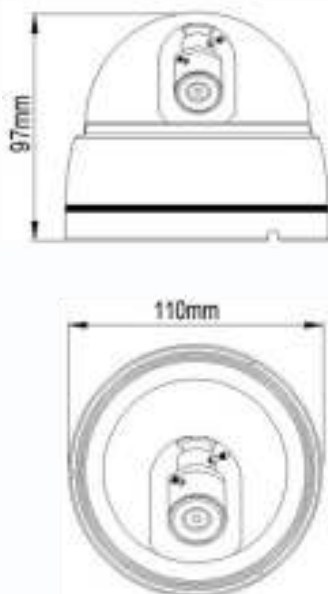

## Внутренняя купольная цветная видеокамера AHD 960P с функцией «День/Ночь»

Внутренняя купольная цветная видеокамера AHD 960P «День/Ночь», 1/3" pixel Progressive CMOS Sensor, разрешение 1.3 Мр (1280 x 960)/ 30 к/с, AHD-выход, чувствительность 0,01 лк, поддержка передачи видео на расстояние до 500м по коаксиальному кабелю, мегапиксельный вариофокальный объектив  $f = 3.6$  мм. ИК подсветка до 20 метров, питание DC12В/300мА,  $-15^{\circ}\text{C} \sim +60^{\circ}\text{C}$ ,  $\varnothing 110 \times 97$  мм, IP-54

### Особенности

- Разрешение 1.3 Мр
- Встроенная ИК подсветка

### Технические параметры

Модель	TSc-Di960pAHDf(3.6)
Матрица	1/3" Progressive CMOS
Разрешение	<b>1.3 Мр</b>
Пиксели	1280 x 960 PAL
Чувствительность	0.01 Люкс
День-Ночь	Авто/День/Ночь
Объектив	$f=3,6$ мм фиксированный
Электронный затвор	Авто: PAL 1/50-1/100,000 сек
Синхронизация	Внутренняя
Гамма	0,45
Баланс белого	Авто
Видеовыход	Композитный (1.0Vp-p, 75Ом)
Сигнал/шум	>50dB (APU Выкл.)
ИК подсветка	8 шт.
Дальность ИК подсветки	20 м
Рабочая температура	$-15^{\circ}\text{C} \sim +60^{\circ}\text{C}$ RH95% Макс.
Температура хранения	$-20^{\circ}\text{C} \sim +60^{\circ}\text{C}$ RH95% Макс.
Питание	DC12V/300мА
Габариты	$\varnothing 110 \times 97$ мм
Вес	280 г
Класс защиты	IP54