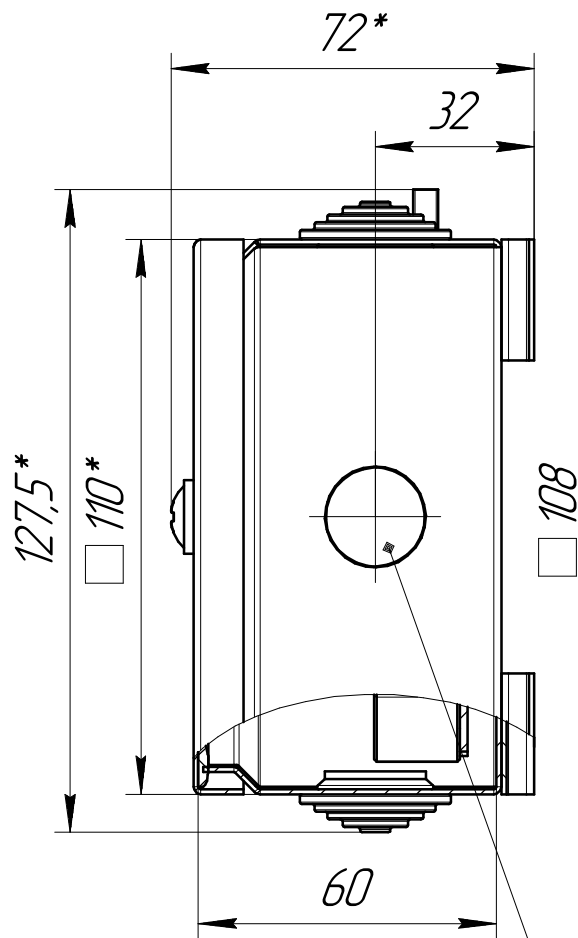

Промрукав

Русский производитель электрики

*Вводное отверстие
под трубу диаметром
не более 20 мм
2 отв.*

*Количество и размер клемм
зависит от комплектации*

*Выламываемое отверстие
диаметром 20мм
2 отв.*

Коробка металлическая огнестойкая 70-0360-FR E15-E120 110x110x65