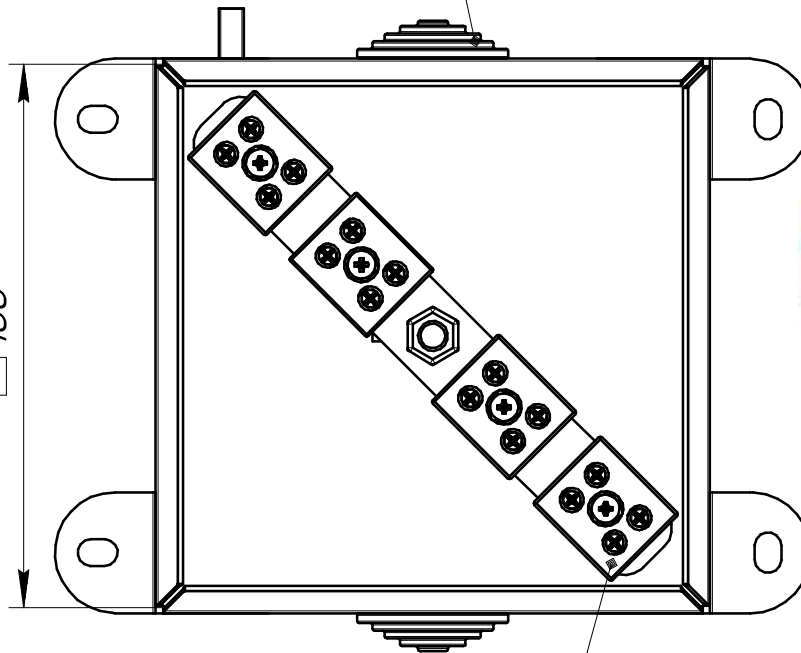

Промрукав

Русский производитель электрики

*Вводное отверстие
под трубу диаметром
не более 20 мм
2 отв.*

*Количество и размер клемм
зависит от комплектации*

*Выламываемое отверстие
диаметром 20мм
2 отв.*

Коробка металлическая огнестойкая 70-0360-FR E15-E120 110x110x65