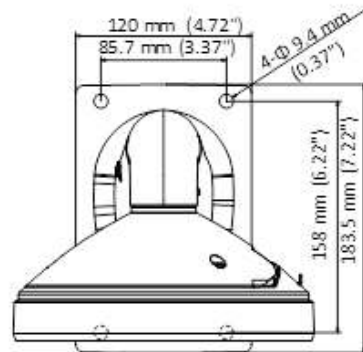

Внимание

- Кронштейн должен быть установлен на плоскую поверхность стены
- Водонепроницаемая резиновая прокладка в комплекте
- Стена, на которую устанавливается кронштейн, должна выдерживать вес предполагаемой камеры и аксессуаров в трехкратном размере
- Максимальная грузоподъемность кронштейна – 5кг

Размеры

*Изображения и спецификации могут быть изменены без дополнительного уведомления.

*За подробной информацией обращайтесь к вашему персональному менеджеру

Спецификации

Модель	DS-1605ZJ-DM30
Описание	Настенный кронштейн
Цвет	Белый HiK
Назначение	Скоростные поворотные камеры DS-2DE4A220IW-DE и DS-2DE4A320IW-DE
Материал	Алюминиевый сплав
Размеры	205,6 × 183,3 × 333,6мм
Вес (нетто)	1,62кг