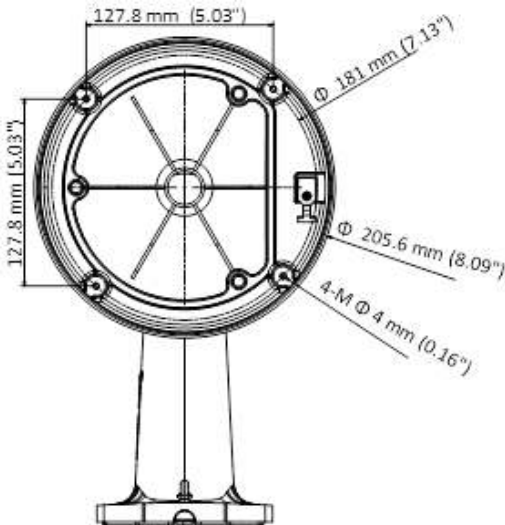

Внимание

- Кронштейн должен быть установлен на плоскую поверхность стены
- Водонепроницаемая резиновая прокладка в комплекте
- Стена, на которую устанавливается кронштейн, должна выдерживать вес предполагаемой камеры и аксессуаров в трехкратном размере
- Максимальная грузоподъемность кронштейна – 5кг

Размеры

*Изображения и спецификации могут быть изменены без дополнительного уведомления.

*За подробной информацией обращайтесь к вашему персональному менеджеру

Спецификации

Модель	DS-1605ZJ-DM30
Описание	Настенный кронштейн
Цвет	Белый HiK
Назначение	Скоростные поворотные камеры DS-2DE4A220IW-DE и DS-2DE4A320IW-DE
Материал	Алюминиевый сплав
Размеры	205,6 × 183,3 × 333,6мм
Вес (нетто)	1,62кг