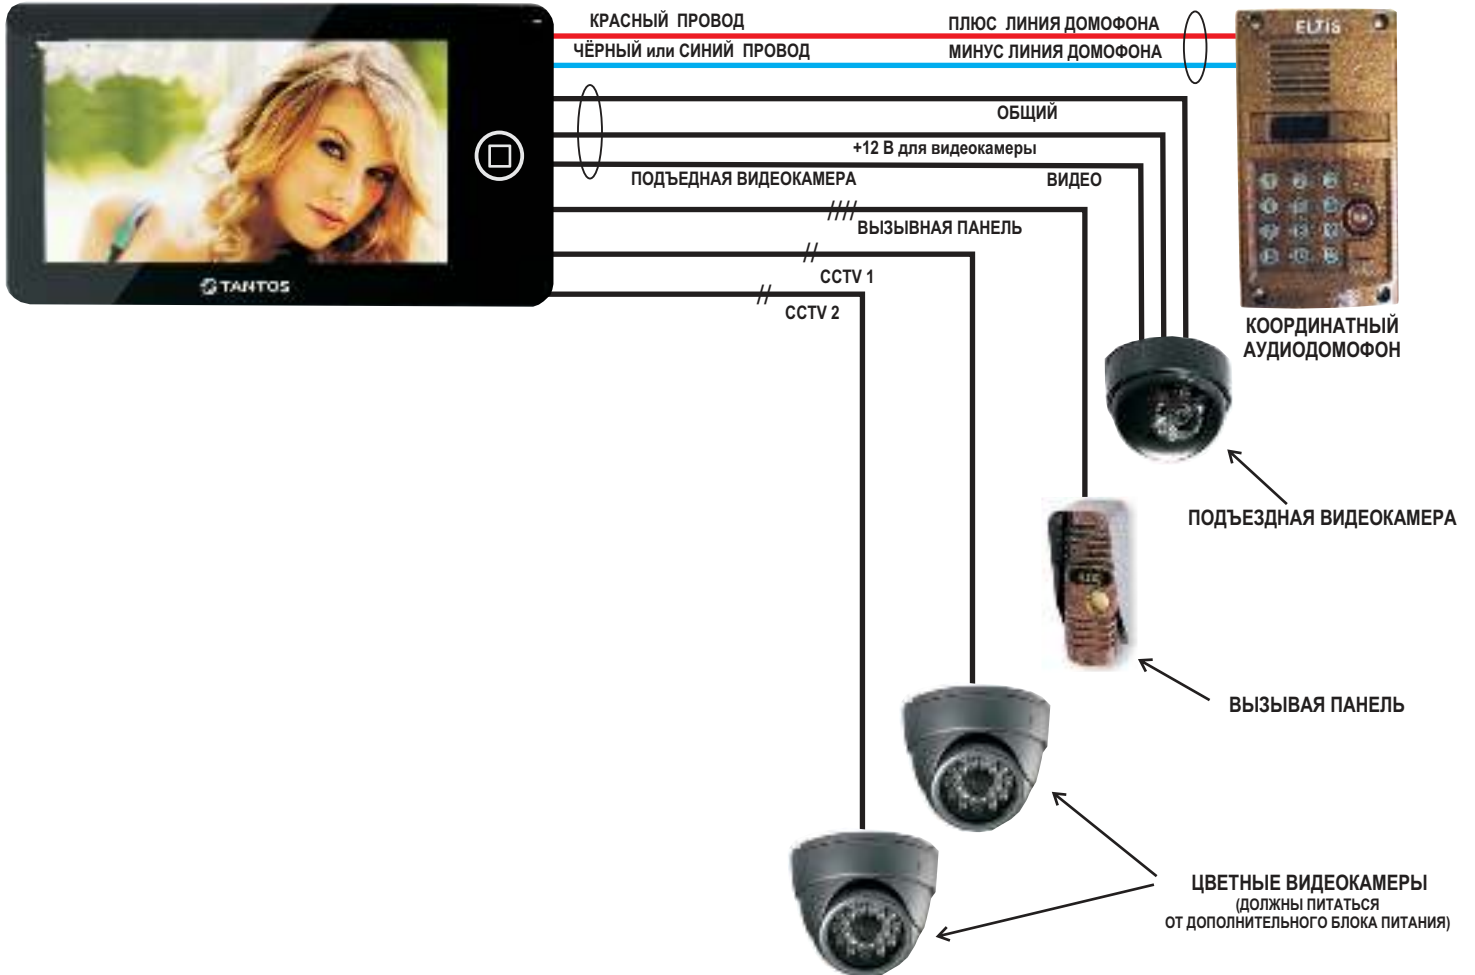

# ЦВЕТНОЙ МОНИТОР ВИДЕОДОМОФОНА TANTOS NEO VIZIT (КООРДИНАТНЫЙ)

Современный **ЦВЕТНОЙ СЕНСОРНЫЙ 7"** монитор видеодомофона **TANTOS NEO VIZIT** предназначен для полнофункциональной работы с подъездным координатным аудиодомофоном типа "Визит", "Элтис", "Цифрал".  
 На первый вход подключается только подъездная видеокамера.  
 Остальные входы монитора работают в штатном режиме.

## СХЕМА ПОДКЛЮЧЕНИЯ

## РАЗЪЕМЫ ВХОДОВ: