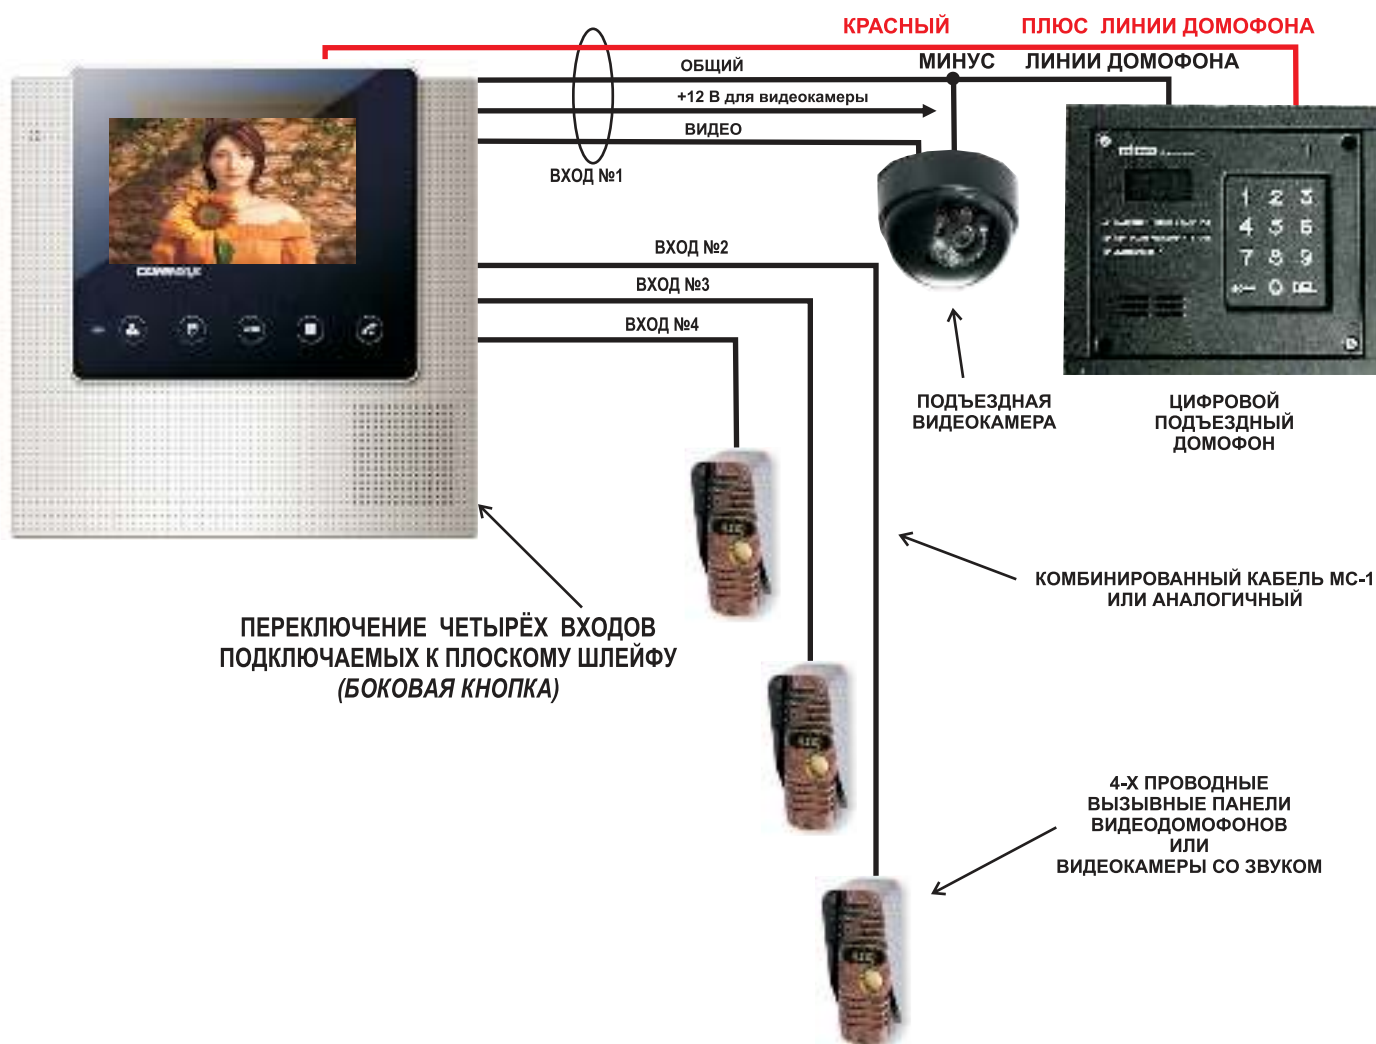

# ЦВЕТНОЙ МОНИТОР ВИДЕОДОМОФОНА CDV 43U XL (ЦИФРОВОЙ)

ЦВЕТНОЙ монитор видеодомофона CDV 43U XL имеет 4 видеовхода и предназначен для полнофункциональной работы с цифровым аудиодомофоном типа RAIKMANN, MARSHALL, LASKOMEX и т.п.

## СХЕМА СОЕДИНЕНИЙ

**ВНИМАНИЕ!**  
ДЛЯ ПОДКЛЮЧЕНИЯ ИСПОЛЬЗУЕТСЯ ТОЛЬКО ПЛОСКИЙ 16-ЖИЛЬНЫЙ КАБЕЛЬ

### ПРОГРАММИРОВАНИЕ № Квартиры:

При выключенном экране монитора нажать боковую кнопку переключения входов и удерживать её нажатой 10 секунд. Монитор войдет в режим программирования. Затем 3 раза на подъездном домофоне набрать номер квартиры, каждый раз дожидаясь прохождения хотя бы одного звонка, затем его сбрасывая. Номер квартиры будет запомнен видеодомофоном.

### ВАЖНЫЕ НАСТРОЙКИ !

В неиспользуемых входах ПЕРЕД ВКЛЮЧЕНИЕМ МОНИТОРА аудиоканал соединить с "ЗЕМЛЕЙ" (на общий провод).