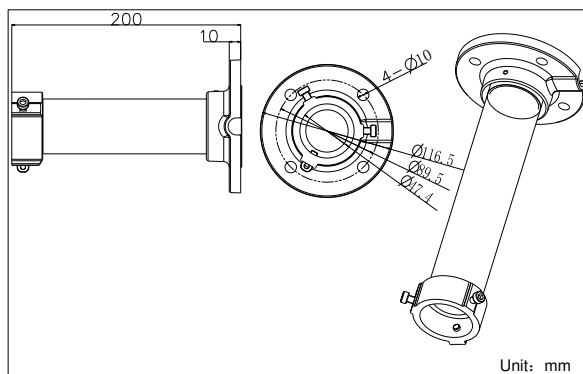

- Потолочный кронштейн должен быть установлен на плоской поверхности стены
- Стена, на которую устанавливается кронштейн, должна выдерживать вес предполагаемой камеры и аксессуаров в трехкратном размере
- Максимальная грузоподъемность кронштейна – 30кг

Размеры

*Изображения и спецификации могут быть изменены без дополнительного уведомления.

*За подробной информацией обращайтесь к вашему персональному менеджеру

Спецификации

Модель	DS-1661ZJ
Описание	Подвесной кронштейн
Цвет	Белый Ник
Назначение	Скоростные поворотные камеры
Материал	Алюминиевый сплав
Размеры	Ø 116,5 × 200мм
Вес (нетто)	0,6кг